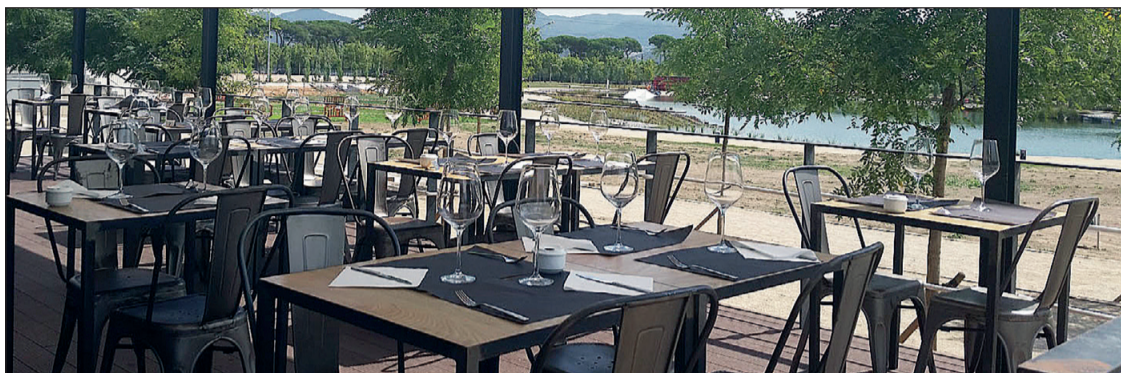

L'APARADOR**VOSTRA VITE obre nou restaurant a Santa Perpètua**

El projecte ha estat dissenyat per l'interiorista Jordi Batlle

Divendres passat va obrir les portes a Santa Perpètua el segon restaurant del grup Vostra Vite, una nova proposta d'autor després de l'establiment que el grup ja té a la Llagosta.

Vostra Vite estableix un nou concepte de restauració, innovador i dinàmic, amb una cuina tradicional oberta al món. Al restaurant de la Llagosta

podreu trobar-hi la millor combinació de cuina americana, amb les millors hamburgueses; italiana, amb una àmplia selecció de pizzes; i basca, amb el marisc més saborós.

De Santa Perpètua us sorprendrà l'oferta variada de tapes d'autor i vins, des de les tapes més tradicionals fins a les més exòtiques i arriscades.

I per estrenar el local com cal, cada diumenge a la tarda podreu gaudir a ritme de salsa, amb els concerts programats a partir de les 18 h al Vostra Vite de Santa Perpètua.